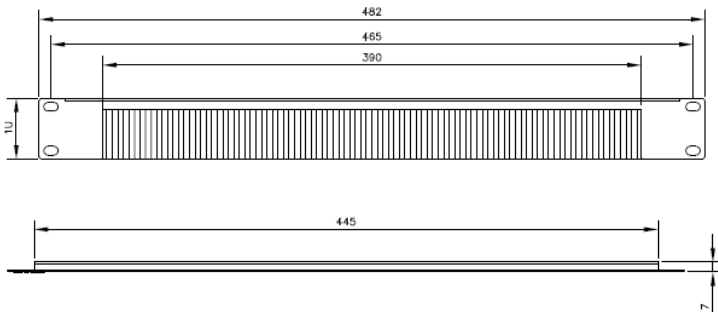

产品规格

1U 机柜毛刷盲板

简介

勒克的1U 19英寸机柜毛刷盲板能有效保护机柜内部设备，轻松阻挡灰尘和污垢，并提供良好的空气流通。同时有助于防止设备过热，确保设备的最佳性能。

特点

- 减少机柜设备附近的灰尘积聚
- 密集的尼龙刷条用于分离和整理电缆
- 覆盖未使用的机架空间以提高冷却系统的效率
- 使用优质钢材，防止生锈、氧化、划痕和腐蚀
- 易于安装在标准的EIA 19"机架或机柜上
- 使机架更整洁和美观

规格

描述:	1U 机柜毛刷盲板
物料:	SPCC
颜色:	黑色
尺寸:	482mm(19")(宽) x 44.45mm (1.75")(高)

产品编号

BR1U-P = 1U 机柜毛刷盲板

本文档中的信息和规格如有更改，恕不另行通知